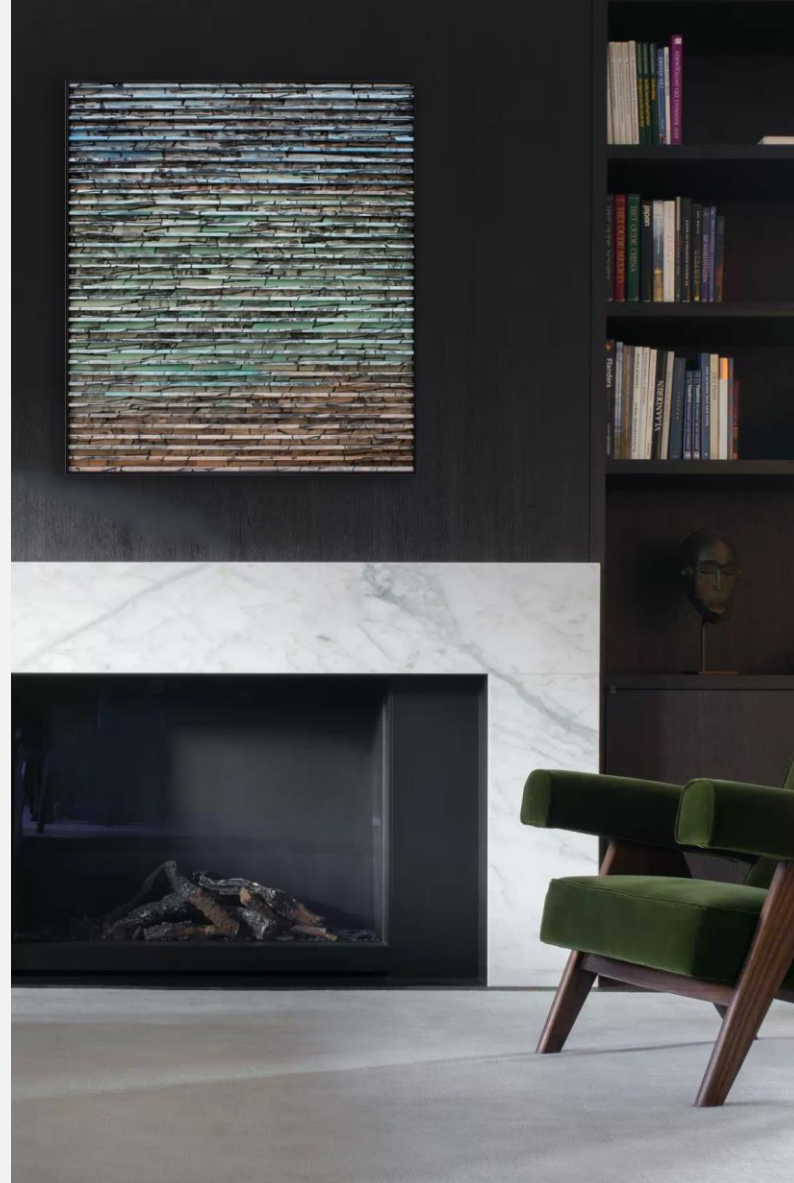

YU YANG

THE BENDING ARTISTIC CONCEPTION NO.1

被折彎的氣韻 No.1, 2016

Ink on paper & wood, 140 x 303 x 10 cm

YU YANG
NK OBJECT - WALL
水墨物體 - 牆, 2015
Ink on paper, wood
95 x 107cm

3812 gallery
London | Hong Kong